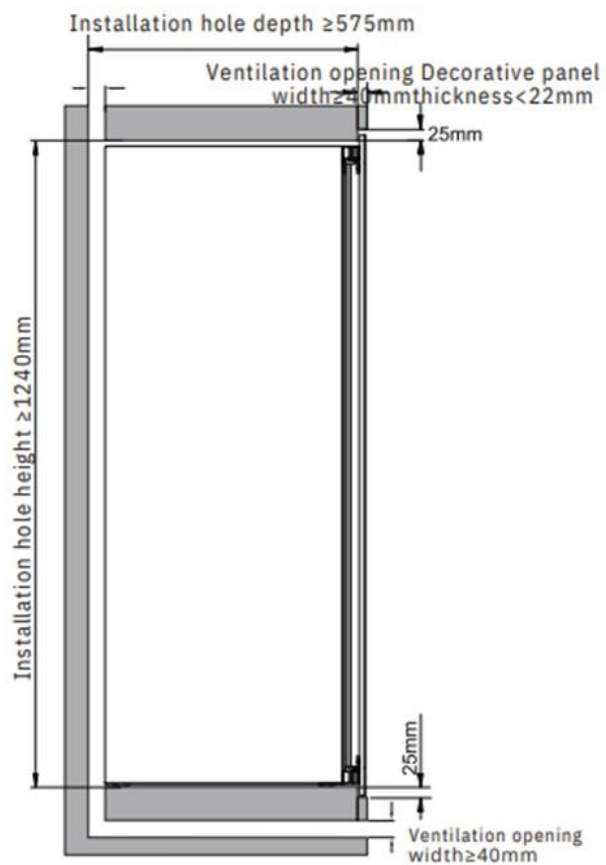

VIGNERON

Tillbehör

Trälåda	DZ18-0594		Svart hyllkantslist	DZ01-1562-3	
Label-view hylla	DZ18-0591		Rostfri hyllkantslist	DZ01-1562	

Produktmått & Installationsritning VKI130DI