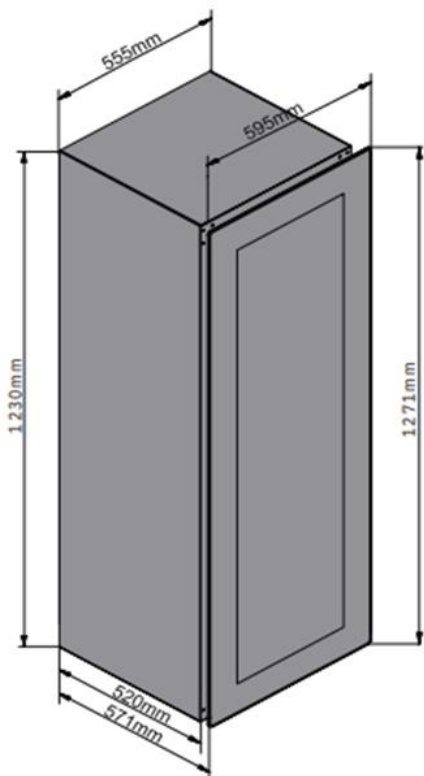

VIGNERON

Tillbehör

Trälåda	DZ18-0594		Svart hyllkantslist	DZ01-1562-3	
Label-view hylla	DZ18-0591		Rostfri hyllkantslist	DZ01-1562	

Produktmått & Installationsritning VKI130DI